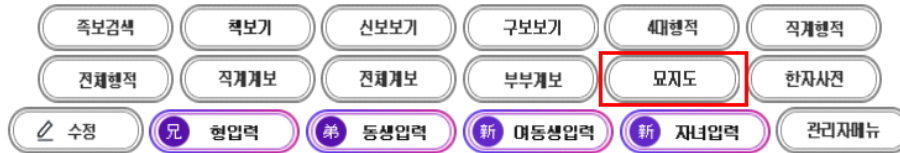

9, 묘지도 보기

개인행적

족보나라 시조는
문하시중 한민족(韓民族)공이며
29세 佐謨 좌모(2186) 80159
종친님은 부친이 28세 本禧 본희 님 이며
족보나라 시조이신 문하시중
한민족(韓民族)공의 29세 입니다.

生 一九一六年 丙辰
卒 一九八七年 丁卯 十二月十日 壽七一
墓 燕岐郡 全東面 靑濫里 山 五番地 考塋下 坐 火葬
配 慶州 金氏
生 一九一三年 癸丑
卒 一九六〇年 庚子 三月 二十日
墓 火葬
配 全州 李姬順
父 凡五
生 一九二六年 丙寅 六月十四日
總務處 長官賞 受賞